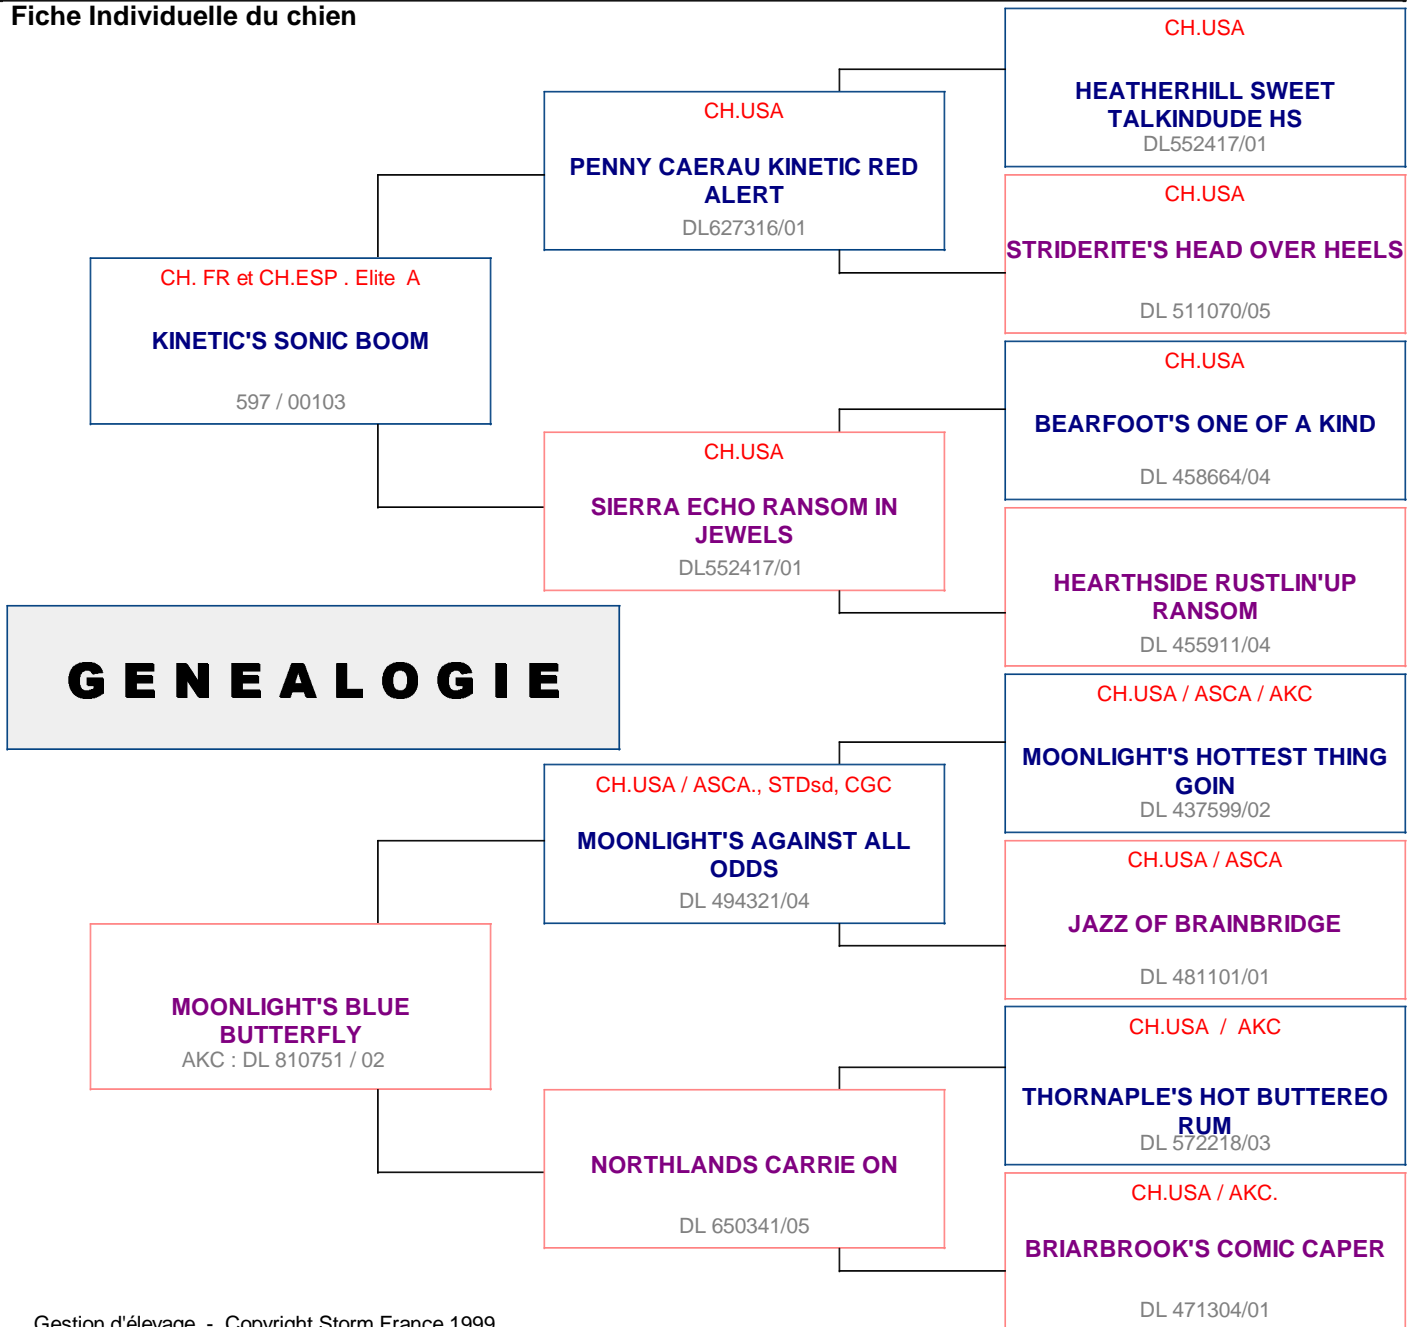

SUGAR BABY LOVE DES CHEMINS CATHARES

Né(e) le 17/07/2001   **Sexe :** Femelle
Race AUSTRALIAN SHEPHERD
Taille
Couleur NOIR TRICOLORE   **Poil**

Tatouage 2BAH 318   **Puce électronique**
Numéro LOF 001868
Producteur M. et Mme WALLOIS .
Propriétaire M. et Mme WALLOIS .
Elevage des Chemins Cathares La Goutine Ouest
11150 VILLASAVARY   FRANCE

Tél. 04.68.24.60.89

Fiche Individuelle du chien

G E N E A L O G I E

Gestion d'élevage - Copyright Storm France 1999

LES CHEMINS CATHARES

Tél : 04.68.24.60.89
Fax : " "
Email : chemincathares@club-internet.fr

WALLOIS Mathilde

La Goutine Ouest
11150 VILLASAVARY