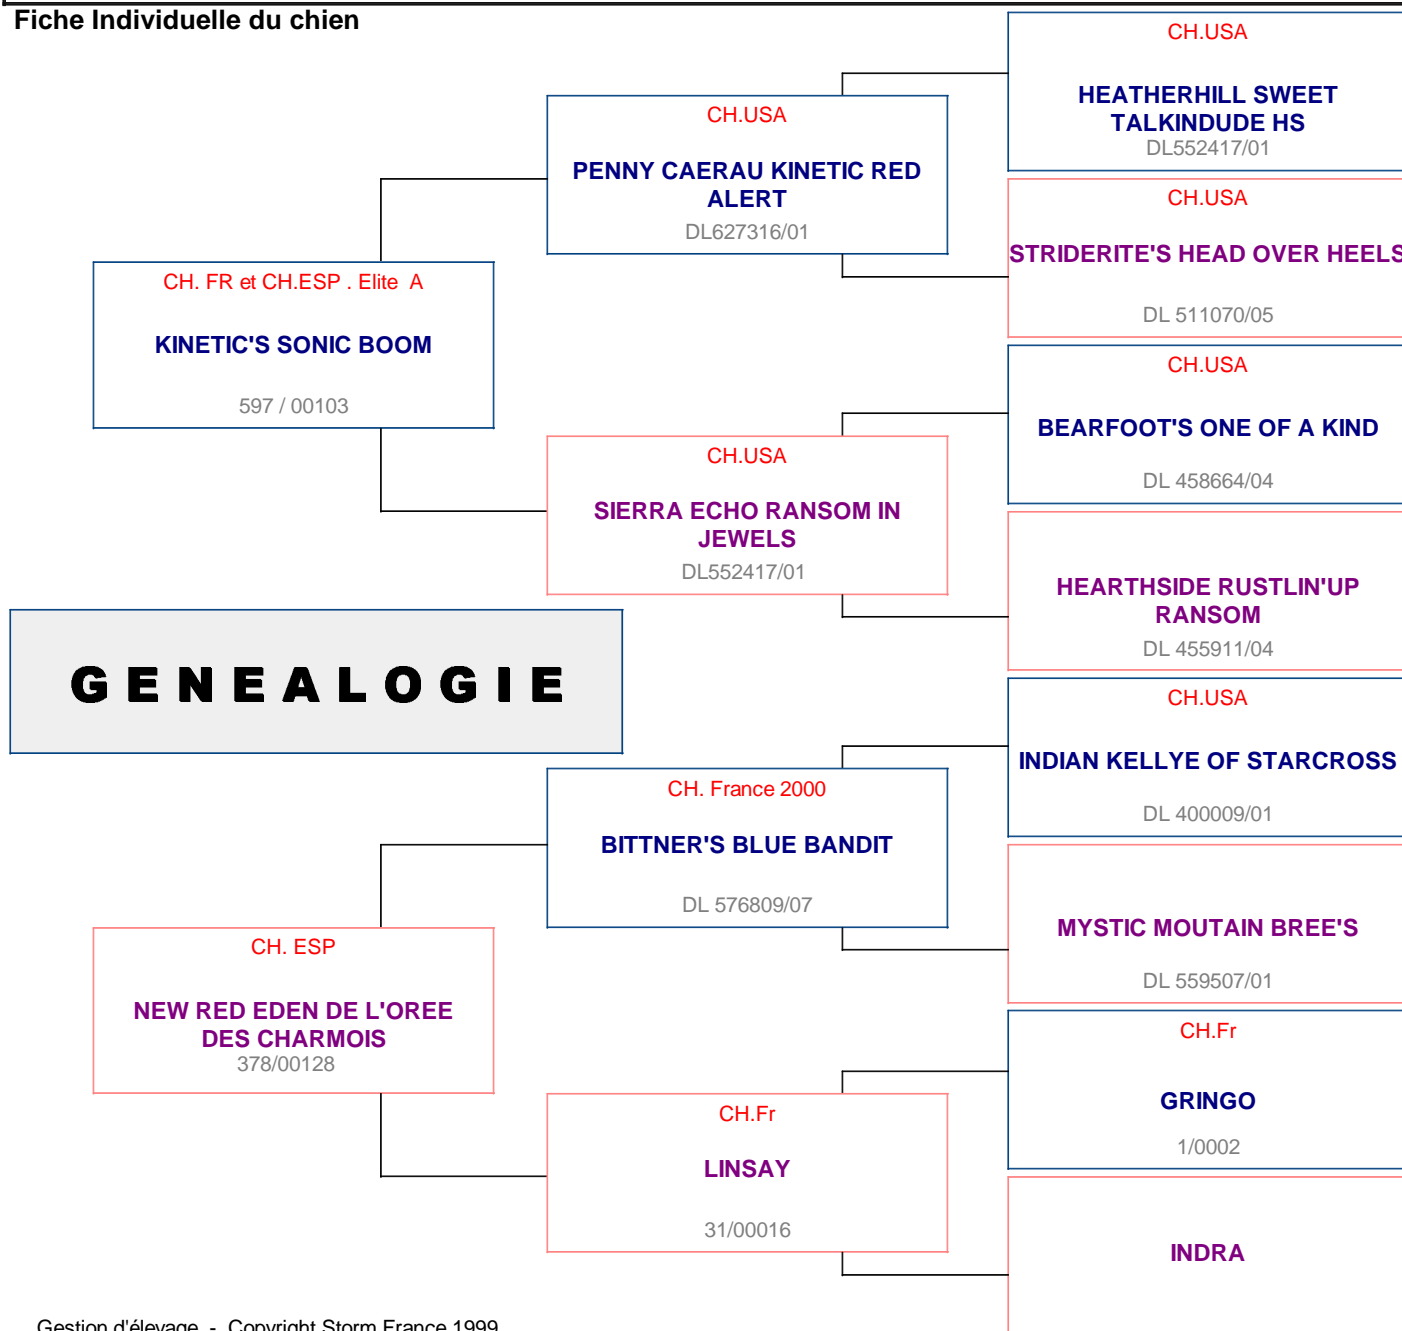

PIRATE OF THE MOON DES CHEMINS CATHARES

CH.FR et CH.ESP

Né(e) le 08/08/1999 Sexe : Male

Race AUSTRALIAN SHEPHERD

Taille

Couleur ROUGE MERLE Poil

Tatouage YNW 527

Puce électronique

Numéro LOF 757 / 00192

Producteur Mme Wallois Mathilde

Propriétaire M. et Mme WALLOIS .

Elevage des Chemins Cathares La Goutine Ouest

11150 VILLASAVARY

FRANCE

Tél. 04.68.24.60.89

Fiche Individuelle du chien

Gestion d'élevage - Copyright Storm France 1999

LES CHEMINS CATHARES

Tél : 04.68.24.60.89

Fax : " "

Email : chemincathares@club-internet.fr

WALLOIS Mathilde

La Goutine Ouest
11150 VILLASAVARY